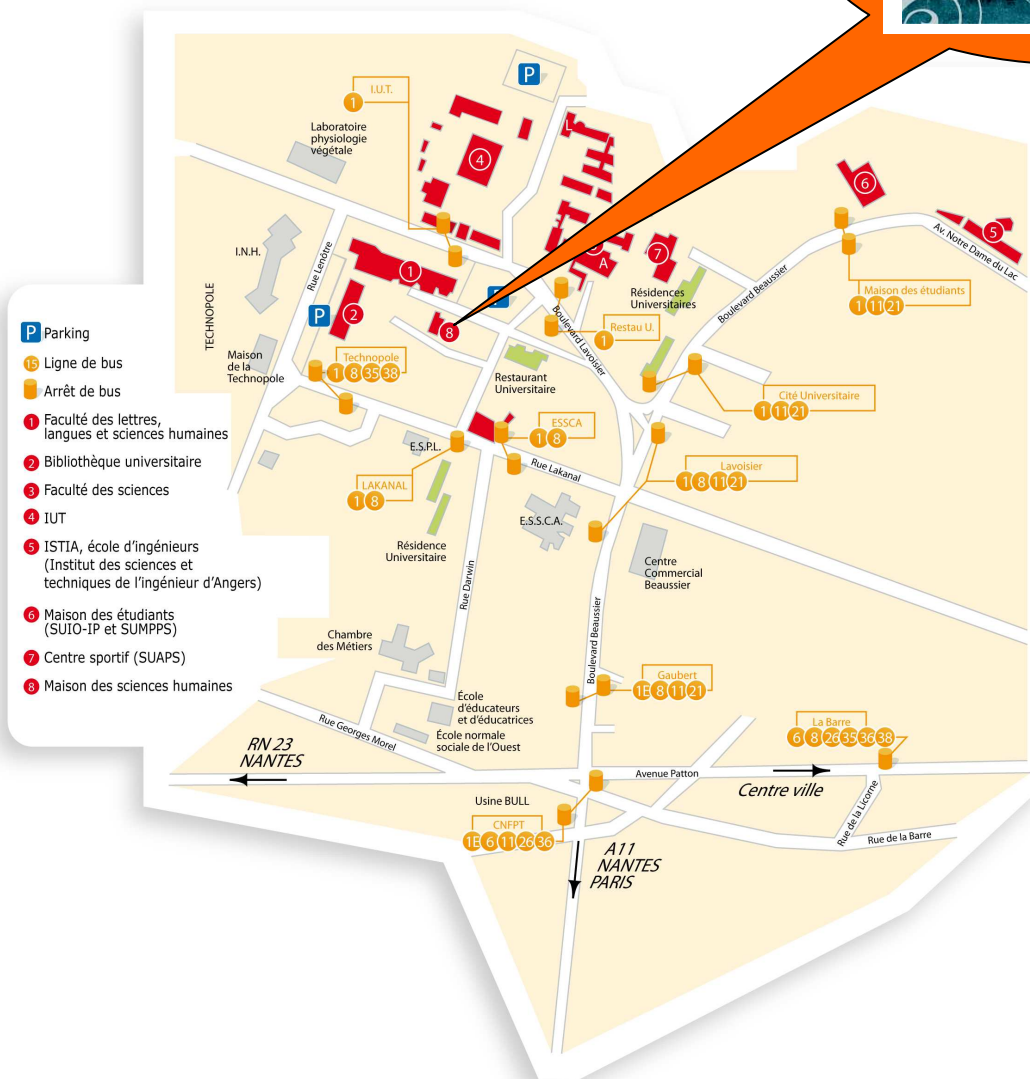

# Accès à la Maison des Sciences Humaines

5 bis Bd Lavoisier Angers

Université d'Angers  
Campus de Belle-Beille  
Faculté des Lettres

**Bus n° 1, direction Belle-Beille, arrêt IUT**  
La Maison des sciences humaines est située derrière le bâtiment de la Faculté des lettres, entre la Bibliothèque et le Restaurant Universitaire